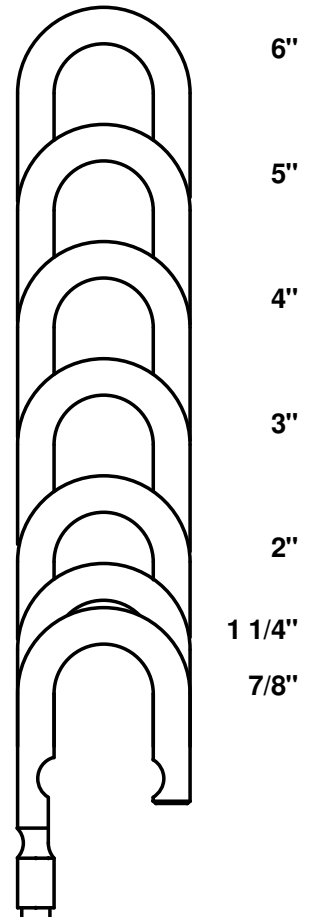

PATENTED

ELLIPTICAL SOLID BRASS BODY

DOUBLE BALL LOCKING DESIGN

MADE IN U. S. A.

1 3/4" (MODEL 1750) OR 2" (MODEL
2000) BODY WIDTHS

FURNISHED: LESS CYLINDER

ALL PARTS ARE CORROSION
RESISTANT STAINLESS STEEL OR
BRASS AND ARE COMPLETELY
INTERCHANGEABLE.

PADLOCKS WITH STAINLESS STEEL SHACKLES

DESCRIPTION	7/8"	1 1/4"	2"	3"	4"	5"	6"
1750 KR	188-007	188-012	188-020	188-030	188-040	188-050	188-060
KR FUNCTION ONLY	\$ 48.35	\$ 48.35	\$ 49.95	\$ 52.87	\$ 55.17	\$ 57.17	\$ 59.49
2000 KR	213-007	213-012	213-020	213-030	213-040	213-050	213-060
KR FUNCTION ONLY	\$ 57.79	\$ 57.79	\$ 59.73	\$ 63.73	\$ 66.23	\$ 69.51	\$ 72.03
1750 CONVERTIBLE	388-007	388-012	388-020	388-030	388-040	388-050	388-060
DUAL FUNCTION: KR OR NKR	\$ 49.41	\$ 49.41	\$ 51.01	\$ 53.93	\$ 56.23	\$ 58.23	\$ 60.55
2000 CONVERTIBLE	413-007	413-012	413-020	413-030	413-040	413-050	413-060
DUAL FUNCTION: KR OR NKR	\$ 58.87	\$ 58.87	\$ 60.81	\$ 64.81	\$ 67.31	\$ 70.59	\$ 73.11

PADLOCKS WITH BRASS SHACKLES

DESCRIPTION	7/8"	1 1/4"	2"	3"	4"	5"	6"
1750 KR	188-207	188-212	188-220	188-230	188-240	188-250	188-260
KR FUNCTION ONLY	\$ 48.35	\$ 48.35	\$ 49.95	\$ 52.87	\$ 55.17	\$ 57.17	\$ 59.49
2000 KR	213-207	213-212	213-220	213-230	213-240	213-250	213-260
KR FUNCTION ONLY	\$ 57.79	\$ 57.79	\$ 59.73	\$ 63.73	\$ 66.23	\$ 69.51	\$ 72.03
1750 CONVERTIBLE	388-207	388-212	388-220	388-230	388-240	388-250	388-260
DUAL FUNCTION: KR OR NKR	\$ 49.41	\$ 49.41	\$ 51.01	\$ 53.93	\$ 56.23	\$ 58.23	\$ 60.55
2000 CONVERTIBLE	413-207	413-212	413-220	413-230	413-240	413-250	413-260
DUAL FUNCTION: KR OR NKR	\$ 58.87	\$ 58.87	\$ 60.81	\$ 64.81	\$ 67.31	\$ 70.59	\$ 73.11